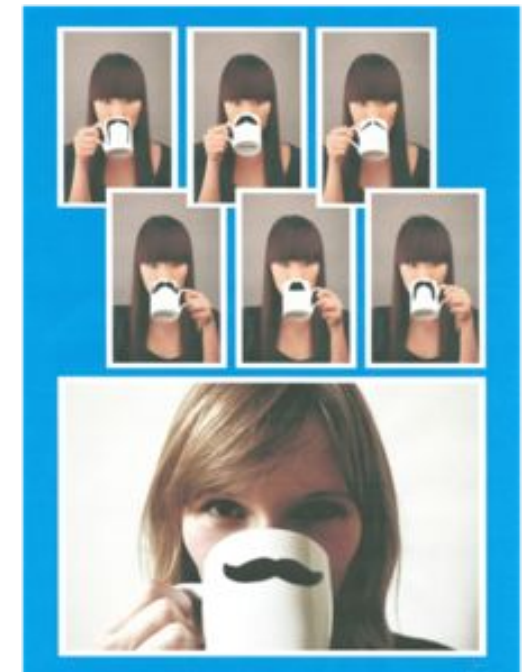

## Zollstock 2 m

Motive:

- Firmenlogo
- Städte
- Länder
- Wappen
- I love ...

## Kaffee-/Teepott Moustache

- klassische Schnurrbärte
- diverse Motive, gemäß Abbildung

## Flaschenöffner/Kapselheber

Motive:

- Blumen
- Wirtshaussprüche
- Fischmotive
- Petri Heil